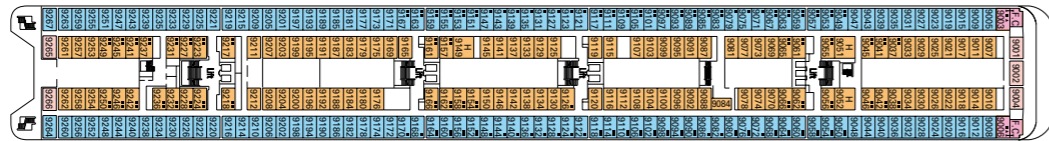

777 Kajuiten/hutten
2.087 Passagiers

Dek Games
Sun Dek 13

Zaffiro
Dek 12

Acquamarina
Dek 11

Tormalina
Dek 10

Ametista
Dek 9

Smeraldo
Dek 8

Topazio
Dek 7

Diamante
Dek 6

Rubino
Dek 5

MSC ARMONIA

Categorieën kajuiten/hutten

Cat.	Kajuiten/hutten	Dekken
1	Binnen 2 bedden	7 Topazio
2	Binnen 2 bedden	7 Topazio
3	Binnen 2 bedden	8 Smeraldo
4	Binnen 2 bedden	9 Ametista
5	Binnen 2 bedden	10 Tormalina
6*	Buiten 2 bedden	7 Topazio, 8 Smeraldo, 9 Ametista, 10 Tormalina
7	Buiten 2 bedden	7 Topazio
8	Buiten 2 bedden	8 Smeraldo
9	Buiten 2 bedden	9 Ametista
10	Buiten 2 bedden	9 Ametista, 10 Tormalina
11	Suite met balkon, 1 tweepersoonsbed	10 Tormalina, 12 Zaffiro

- 3* bed beschikbaar voor cat. 1-2-3-4-7-8-9-10-11
- 4* bed beschikbaar voor cat. 1-2-3-4-7-8-9-10
- Alle kajuiten/hutten hebben twee single bedden die kunnen omgevormd worden tot een dubbel bed uitgezonderd de kajuiten voor gehandicapten (H).
- * Belemmerd zicht in cat. 6 op Dek Topazio.

03.2010

Technische specificaties van het schip

Tonnage	58.625 brt
Lengte	251,25 m
Breedte	28,8 m
Hoogte	54 m
Aantal passagiers	1.554 (op basis van tweepersoons kajuiten/hutten)
Totaal aantal hutten	777
Bemanning	700 mensen
Maximumsnelheid	21,7 knopen
Voltage	110/220 Volt
Stabilisatoren	Ja
Passagiersdekken	9
Liften	9
Zwembaden	2 voor volwassenen en kinderen / 2 Whirlpool Baden
Boordvaluta	Euro (Middellandse Zee) - US Dollar (Argentinië)