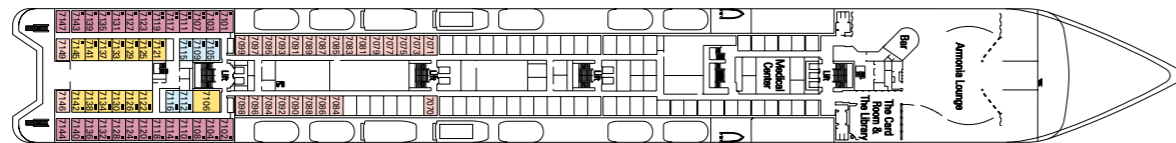

777 Kajuiten/hutten
2.087 Passagiers

Dek Games
Sun Dek 13

Zaffiro
Dek 12

Acquamarina
Dek 11

Tormalina
Dek 10

Ametista
Dek 9

Smeraldo
Dek 8

Topazio
Dek 7

Diamante
Dek 6

Rubino
Dek 5

MSC ARMONIA

Categorieën kajuiten/hutten

Cat.	Kajuiten/hutten	Dekken
1	Binnen 2 bedden	7 Topazio
2	Binnen 2 bedden	7 Topazio
3	Binnen 2 bedden	8 Smeraldo
4	Binnen 2 bedden	9 Ametista
5	Binnen 2 bedden	10 Tormalina
6*	Buiten 2 bedden	7 Topazio, 8 Smeraldo, 9 Ametista, 10 Tormalina
7	Buiten 2 bedden	7 Topazio
8	Buiten 2 bedden	8 Smeraldo
9	Buiten 2 bedden	9 Ametista
10	Buiten 2 bedden	9 Ametista, 10 Tormalina
11	Suite met balkon, 1 tweepersoonsbed	10 Tormalina, 12 Zaffiro

- 3* bed beschikbaar voor cat. 1-2-3-4-7-8-9-10-11
- 4* bed beschikbaar voor cat. 1-2-3-4-7-8-9-10
- Alle kajuiten/hutten hebben twee single bedden die kunnen omgevormd worden tot een dubbel bed uitgezonderd de kajuiten voor gehandicapten (H).
- * Belemmerd zicht in cat. 6 op Dek Topazio.

03.2010

Technische specificaties van het schip

Tonnage	58.625 brt
Lengte	251,25 m
Breedte	28,8 m
Hoogte	54 m
Aantal passagiers	1.554 (op basis van tweepersoons kajuiten/hutten)
Totaal aantal hutten	777
Bemanning	700 mensen
Maximumsnelheid	21,7 knopen
Voltage	110/220 Volt
Stabilisatoren	Ja
Passagiersdekken	9
Liften	9
Zwembaden	2 voor volwassenen en kinderen / 2 Whirlpool Baden
Boordvaluta	Euro (Middellandse Zee) - US Dollar (Argentinië)