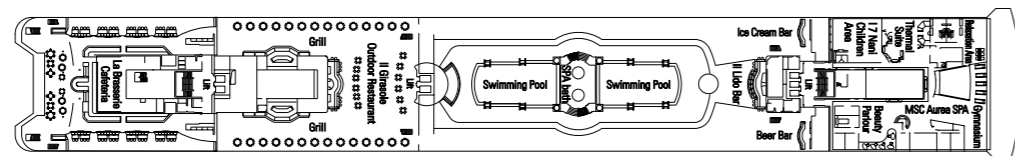

777 Kajuiten/hutten
2.087 Passagiers

Dek Games
Sun Dek 13

Zaffiro
Dek 12

Acquamarina
Dek 11

Tormalina
Dek 10

Ametista
Dek 9

Smeraldo
Dek 8

Topazio
Dek 7

Diamante
Dek 6

Rubino
Dek 5

MSC ARMONIA

Categorieën kajuiten/hutten

Cat.	Kajuiten/hutten	Dekken
1	Binnen 2 bedden	7 Topazio
2	Binnen 2 bedden	7 Topazio
3	Binnen 2 bedden	8 Smeraldo
4	Binnen 2 bedden	9 Ametista
5	Binnen 2 bedden	10 Tormalina
6*	Buiten 2 bedden	7 Topazio, 8 Smeraldo, 9 Ametista, 10 Tormalina
7	Buiten 2 bedden	7 Topazio
8	Buiten 2 bedden	8 Smeraldo
9	Buiten 2 bedden	9 Ametista
10	Buiten 2 bedden	9 Ametista, 10 Tormalina
11	Suite met balkon, 1 tweepersoonsbed	10 Tormalina, 12 Zaffiro

- 3* bed beschikbaar voor cat. 1-2-3-4-7-8-9-10-11
- 4* bed beschikbaar voor cat. 1-2-3-4-7-8-9-10
- Alle kajuiten/hutten hebben twee single bedden die kunnen omgevormd worden tot een dubbel bed uitgezonderd de kajuiten voor gehandicapten (H).
- * Belemmerd zicht in cat. 6 op Dek Topazio.