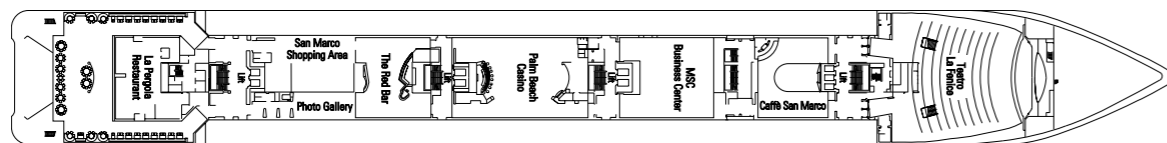

777 Kajuiten/hutten
2.087 Passagiers

Dek Games
Sun Dek 13

Zaffiro
Dek 12

Acquamarina
Dek 11

Tormalina
Dek 10

Ametista
Dek 9

Smeraldo
Dek 8

Topazio
Dek 7

Diamante
Dek 6

Rubino
Dek 5

MSC ARMONIA

Categorieën kajuiten/hutten

Cat.	Kajuiten/hutten	Dekken
1	Binnen 2 bedden	7 Topazio
2	Binnen 2 bedden	7 Topazio
3	Binnen 2 bedden	8 Smeraldo
4	Binnen 2 bedden	9 Ametista
5	Binnen 2 bedden	10 Tormalina
6*	Buiten 2 bedden	7 Topazio, 8 Smeraldo, 9 Ametista, 10 Tormalina
7	Buiten 2 bedden	7 Topazio
8	Buiten 2 bedden	8 Smeraldo
9	Buiten 2 bedden	9 Ametista
10	Buiten 2 bedden	9 Ametista, 10 Tormalina
11	Suite met balkon, 1 tweepersoonsbed	10 Tormalina, 12 Zaffiro