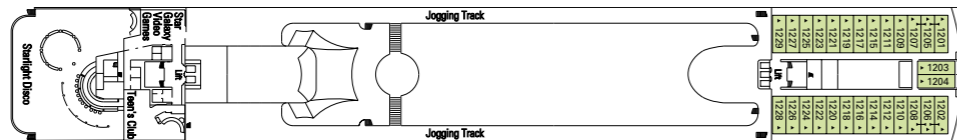

777 Kajuiten/hutten
2.087 Passagiers

Dek Games
Sun Dek 13

Zaffiro
Dek 12

Acquamarina
Dek 11

Tormalina
Dek 10

Ametista
Dek 9

Smeraldo
Dek 8

Topazio
Dek 7

Diamante
Dek 6

Rubino
Dek 5

MSC ARMONIA

Categorieën kajuiten/hutten

Cat.	Kajuiten/hutten	Dekken
1	Binnen 2 bedden	7 Topazio
2	Binnen 2 bedden	7 Topazio
3	Binnen 2 bedden	8 Smeraldo
4	Binnen 2 bedden	9 Ametista
5	Binnen 2 bedden	10 Tormalina
6*	Buiten 2 bedden	7 Topazio, 8 Smeraldo, 9 Ametista, 10 Tormalina
7	Buiten 2 bedden	7 Topazio
8	Buiten 2 bedden	8 Smeraldo
9	Buiten 2 bedden	9 Ametista
10	Buiten 2 bedden	9 Ametista, 10 Tormalina
11	Suite met balkon, 1 tweepersoonsbed	10 Tormalina, 12 Zaffiro

03.2010

Technische specificaties van het schip

Tonnage	58.625 brt
Lengte	251,25 m
Breedte	28,8 m
Hoogte	54 m
Aantal passagiers	1.554 (op basis van tweepersoons kajuiten/hutten)
Totaal aantal hutten	777
Bemanning	700 mensen
Maximumsnelheid	21,7 knopen
Voltage	110/220 Volt
Stabilisatoren	Ja
Passagiersdekken	9
Liften	9
Zwembaden	2 voor volwassenen en kinderen / 2 Whirlpool Baden
Boordvaluta	Euro (Middellandse Zee) - US Dollar (Argentinië)