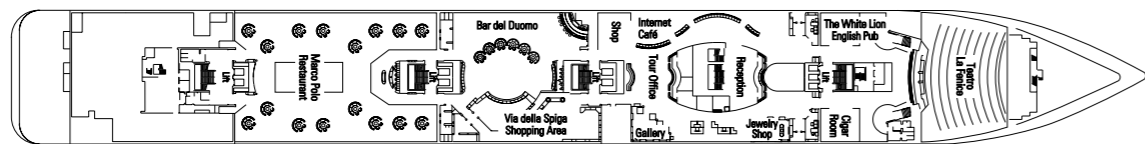

777 Kajuiten/hutten
2.087 Passagiers

Dek Games
Sun Dek 13

Zaffiro
Dek 12

Acquamarina
Dek 11

Tormalina
Dek 10

Ametista
Dek 9

Smeraldo
Dek 8

Topazio
Dek 7

Diamante
Dek 6

Rubino
Dek 5

MSC ARMONIA

Categorieën kajuiten/hutten

Cat.	Kajuiten/hutten	Dekken
1	Binnen 2 bedden	7 Topazio
2	Binnen 2 bedden	7 Topazio
3	Binnen 2 bedden	8 Smeraldo
4	Binnen 2 bedden	9 Ametista
5	Binnen 2 bedden	10 Tormalina
6*	Buiten 2 bedden	7 Topazio, 8 Smeraldo, 9 Ametista, 10 Tormalina
7	Buiten 2 bedden	7 Topazio
8	Buiten 2 bedden	8 Smeraldo
9	Buiten 2 bedden	9 Ametista
10	Buiten 2 bedden	9 Ametista, 10 Tormalina
11	Suite met balkon, 1 tweepersoonsbed	10 Tormalina, 12 Zaffiro