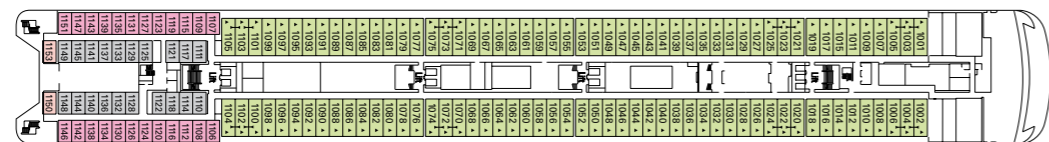

777 Kajuiten/hutten
2.087 Passagiers

Dek Games
Sun Dek 13

Zaffiro
Dek 12

Acquamarina
Dek 11

Tormalina
Dek 10

Ametista
Dek 9

Smeraldo
Dek 8

Topazio
Dek 7

Diamante
Dek 6

Rubino
Dek 5

MSC ARMONIA

Categorieën kajuiten/hutten

Cat.	Kajuiten/hutten	Dekken
1	Binnen 2 bedden	7 Topazio
2	Binnen 2 bedden	7 Topazio
3	Binnen 2 bedden	8 Smeraldo
4	Binnen 2 bedden	9 Ametista
5	Binnen 2 bedden	10 Tormalina
6*	Buiten 2 bedden	7 Topazio, 8 Smeraldo, 9 Ametista, 10 Tormalina
7	Buiten 2 bedden	7 Topazio
8	Buiten 2 bedden	8 Smeraldo
9	Buiten 2 bedden	9 Ametista
10	Buiten 2 bedden	9 Ametista, 10 Tormalina
11	Suite met balkon, 1 tweepersoonsbed	10 Tormalina, 12 Zaffiro

- 3* bed beschikbaar voor cat. 1-2-3-4-7-8-9-10-11
- 4* bed beschikbaar voor cat. 1-2-3-4-7-8-9-10
- Alle kajuiten/hutten hebben twee single bedden die kunnen omgevormd worden tot een dubbel bed uitgezonderd de kajuiten voor gehandicapten (H).
- * Belemmerd zicht in cat. 6 op Dek Topazio.

03.2010

Technische specificaties van het schip

Tonnage	58.625 brt
Lengte	251,25 m
Breedte	28,8 m
Hoogte	54 m
Aantal passagiers	1.554 (op basis van tweepersoons kajuiten/hutten)
Totaal aantal hutten	777
Bemanning	700 mensen
Maximumsnelheid	21,7 knopen
Voltage	110/220 Volt
Stabilisatoren	Ja
Passagiersdekken	9
Liften	9
Zwembaden	2 voor volwassenen en kinderen / 2 Whirlpool Baden
Boordvaluta	Euro (Middellandse Zee) - US Dollar (Argentinië)