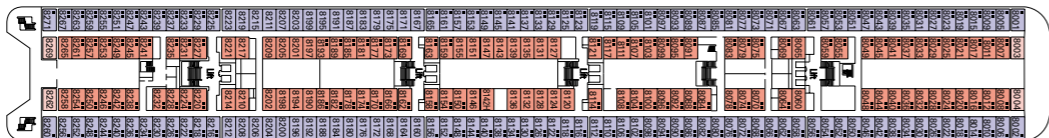

777 Kajuiten/hutten
2.087 Passagiers

Dek Games
Sun Dek 13

Zaffiro
Dek 12

Acquamarina
Dek 11

Tormalina
Dek 10

Ametista
Dek 9

Smeraldo
Dek 8

Topazio
Dek 7

Diamante
Dek 6

Rubino
Dek 5

MSC ARMONIA

Categorieën kajuiten/hutten

Cat.	Kajuiten/hutten	Dekken
1	Binnen 2 bedden	7 Topazio
2	Binnen 2 bedden	7 Topazio
3	Binnen 2 bedden	8 Smeraldo
4	Binnen 2 bedden	9 Ametista
5	Binnen 2 bedden	10 Tormalina
6*	Buiten 2 bedden	7 Topazio, 8 Smeraldo, 9 Ametista, 10 Tormalina
7	Buiten 2 bedden	7 Topazio
8	Buiten 2 bedden	8 Smeraldo
9	Buiten 2 bedden	9 Ametista
10	Buiten 2 bedden	9 Ametista, 10 Tormalina
11	Suite met balkon, 1 tweepersoonsbed	10 Tormalina, 12 Zaffiro

03.2010

Technische specificaties van het schip

Tonnage	58.625 brt
Lengte	251,25 m
Breedte	28,8 m
Hoogte	54 m
Aantal passagiers	1.554 (op basis van tweepersoons kajuiten/hutten)
Totaal aantal hutten	777
Bemanning	700 mensen
Maximumsnelheid	21,7 knopen
Voltage	110/220 Volt
Stabilisatoren	Ja
Passagiersdekken	9
Liften	9
Zwembaden	2 voor volwassenen en kinderen / 2 Whirlpool Baden
Boordvaluta	Euro (Middellandse Zee) - US Dollar (Argentinië)