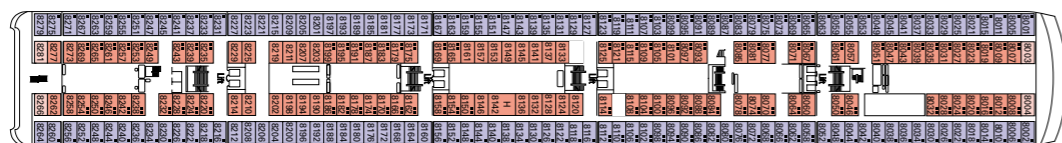

780 Kajuiten/hutten
2.069 Passagiers

Sun Dek,
Minigolf Dek 13

Rossini
Dek 12

Vivaldi
Dek 11

Bellini
Dek 10

Albinoni
Dek 9

Paganini
Dek 8

Scarlatti
Dek 7

Puccini
Dek 6

Verdi
Dek 5

MSC LIRICA

Categorieën kajuiten/hutten

Cat.	Kajuiten/hutten	Dekken
1	Binnen 2 bedden	7 Scarlatti
2	Binnen 2 bedden	7 Scarlatti
3	Binnen 2 bedden	8 Paganini
4	Binnen 2 bedden	9 Albinoni
5	Binnen 2 bedden	10 Bellini
6*	Buiten 2 bedden	7 Scarlatti, 8 Paganini, 9 Albinoni, 10 Bellini
7	Buiten 2 bedden	7 Scarlatti
8	Buiten 2 bedden	8 Paganini
9	Buiten 2 bedden	9 Albinoni
10	Buiten 2 bedden	9 Albinoni, 10 Bellini
11	Suite met balkon, 1 tweepersoonsbed	10 Bellini, 12 Rossini

10.2009

Technische specificaties van het schip

Tonnage	59.058 brt
Lengte	251,25 m
Breedte	28,8 m
Hoogte	54 m
Aantal passagiers	1.560 (op basis van tweepersoons kajuiten/hutten)
Totaal aantal hutten	780
Bemanning	700 mensen
Maximumsnelheid	21,7 knopen
Voltage	110/220 Volt
Stabilisatoren	Ja
Passagiersdekken	9
Liften	9
Zwembaden	2 voor volwassenen en kinderen / 2 Whirlpool Baden
Boordvaluta	Euro (Middellandse Zee, Noord-Europa) - US Dollar (Brazilië)