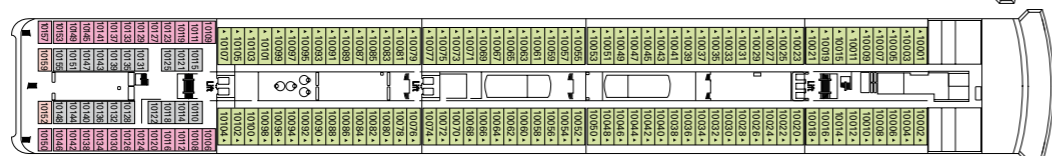

780 Kajuiten/hutten
2.069 Passagiers

Sun Dek,
Minigolf Dek 13

Rossini
Dek 12

Vivaldi
Dek 11

Bellini
Dek 10

Albinoni
Dek 9

Paganini
Dek 8

Scarlatti
Dek 7

Puccini
Dek 6

Verdi
Dek 5

MSC LIRICA

Categorieën kajuiten/hutten

Cat.	Kajuiten/hutten	Dekken
1	Binnen 2 bedden	7 Scarlatti
2	Binnen 2 bedden	7 Scarlatti
3	Binnen 2 bedden	8 Paganini
4	Binnen 2 bedden	9 Albinoni
5	Binnen 2 bedden	10 Bellini
6*	Buiten 2 bedden	7 Scarlatti, 8 Paganini, 9 Albinoni, 10 Bellini
7	Buiten 2 bedden	7 Scarlatti
8	Buiten 2 bedden	8 Paganini
9	Buiten 2 bedden	9 Albinoni
10	Buiten 2 bedden	9 Albinoni, 10 Bellini
11	Suite met balkon, 1 tweepersoonsbed	10 Bellini, 12 Rossini

- 3* bed beschikbaar voor cat. 1-2-3-4-7-8-9-10-11
- 4* bed beschikbaar voor cat. 1-2-3-4-8-9-10
- Alle kajuiten/hutten hebben twee single bedden die kunnen omgevormd worden tot een dubbel bed uitgezonderd de kajuiten voor gehandicapten (H).
- * Belemmerd zicht in cat. 6 op Dek Scarlatti.

10.2009

Technische specificaties van het schip

Tonnage	59.058 brt
Lengte	251,25 m
Breedte	28,8 m
Hoogte	54 m
Aantal passagiers	1.560 (op basis van tweepersoons kajuiten/hutten)
Totaal aantal hutten	780
Bemanning	700 mensen
Maximumsnelheid	21,7 knopen
Voltage	110/220 Volt
Stabilisatoren	Ja
Passagiersdekken	9
Liften	9
Zwembaden	2 voor volwassenen en kinderen / 2 Whirlpool Baden
Boordvaluta	Euro (Middellandse Zee, Noord-Europa) - US Dollar (Brazilië)