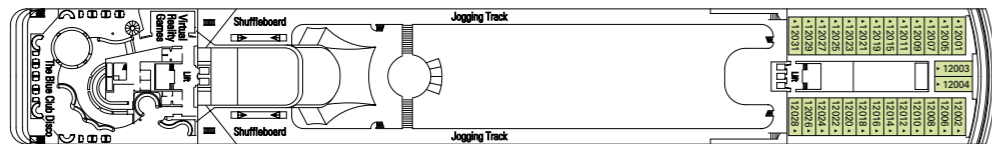

780 Kajuiten/hutten
2.069 Passagiers

Sun Dek,
Minigolf Dek 13

Rossini
Dek 12

Vivaldi
Dek 11

Bellini
Dek 10

Albinoni
Dek 9

Paganini
Dek 8

Scarlatti
Dek 7

Puccini
Dek 6

Verdi
Dek 5

MSC LIRICA

Categorieën kajuiten/hutten

Cat.	Kajuiten/hutten	Dekken
1	Binnen 2 bedden	7 Scarlatti
2	Binnen 2 bedden	7 Scarlatti
3	Binnen 2 bedden	8 Paganini
4	Binnen 2 bedden	9 Albinoni
5	Binnen 2 bedden	10 Bellini
6*	Buiten 2 bedden	7 Scarlatti, 8 Paganini, 9 Albinoni, 10 Bellini
7	Buiten 2 bedden	7 Scarlatti
8	Buiten 2 bedden	8 Paganini
9	Buiten 2 bedden	9 Albinoni
10	Buiten 2 bedden	9 Albinoni, 10 Bellini
11	Suite met balkon, 1 tweepersoonsbed	10 Bellini, 12 Rossini

- 3* bed beschikbaar voor cat. 1-2-3-4-7-8-9-10-11
- 4* bed beschikbaar voor cat. 1-2-3-4-8-9-10
- Alle kajuiten/hutten hebben twee single bedden die kunnen omgevormd worden tot een dubbel bed uitgezonderd de kajuiten voor gehandicapten (H).
- * Belemmerd zicht in cat. 6 op Dek Scarlatti.

10.2009

Technische specificaties van het schip

Tonnage	59.058 brt
Lengte	251,25 m
Breedte	28,8 m
Hoogte	54 m
Aantal passagiers	1.560 (op basis van tweepersoons kajuiten/hutten)
Totaal aantal hutten	780
Bemanning	700 mensen
Maximumsnelheid	21,7 knopen
Voltage	110/220 Volt
Stabilisatoren	Ja
Passagiersdekken	9
Liften	9
Zwembaden	2 voor volwassenen en kinderen / 2 Whirlpool Baden
Boordvaluta	Euro (Middellandse Zee, Noord-Europa) - US Dollar (Brazilië)