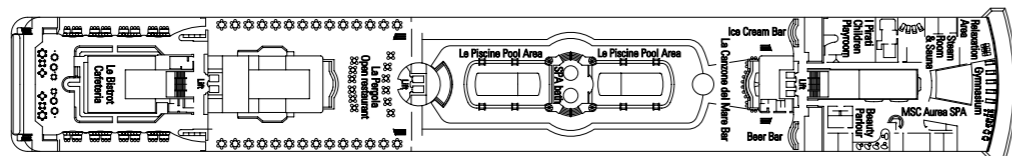

780 Kajuiten/hutten
2.069 Passagiers

Sun Dek,
Minigolf Dek 13

Rossini
Dek 12

Vivaldi
Dek 11

Bellini
Dek 10

Albinoni
Dek 9

Paganini
Dek 8

Scarlatti
Dek 7

Puccini
Dek 6

Verdi
Dek 5

MSC LIRICA

Categorieën kajuiten/hutten

Cat.	Kajuiten/hutten	Dekken
1	Binnen 2 bedden	7 Scarlatti
2	Binnen 2 bedden	7 Scarlatti
3	Binnen 2 bedden	8 Paganini
4	Binnen 2 bedden	9 Albinoni
5	Binnen 2 bedden	10 Bellini
6*	Buiten 2 bedden	7 Scarlatti, 8 Paganini, 9 Albinoni, 10 Bellini
7	Buiten 2 bedden	7 Scarlatti
8	Buiten 2 bedden	8 Paganini
9	Buiten 2 bedden	9 Albinoni
10	Buiten 2 bedden	9 Albinoni, 10 Bellini
11	Suite met balkon, 1 tweepersoonsbed	10 Bellini, 12 Rossini

- 3* bed beschikbaar voor cat. 1-2-3-4-7-8-9-10-11
- 4* bed beschikbaar voor cat. 1-2-3-4-8-9-10
- Alle kajuiten/hutten hebben twee single bedden die kunnen omgevormd worden tot een dubbel bed uitgezonderd de kajuiten voor gehandicapten (H).
- * Belemmerd zicht in cat. 6 op Dek Scarlatti.