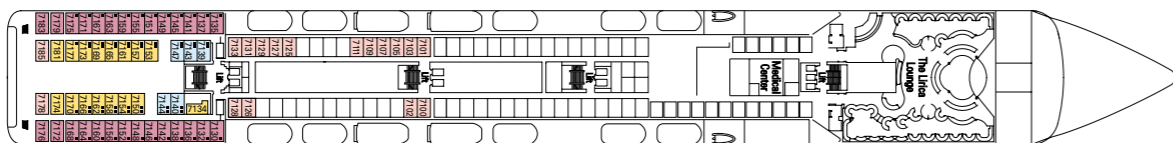

780 Kajuiten/hutten
2.069 Passagiers

Sun Dek,
Minigolf Dek 13

Rossini
Dek 12

Vivaldi
Dek 11

Bellini
Dek 10

Albinoni
Dek 9

Paganini
Dek 8

Scarlatti
Dek 7

Puccini
Dek 6

Verdi
Dek 5

MSC LIRICA

Categorieën kajuiten/hutten

Cat.	Kajuiten/hutten	Dekken
1	Binnen 2 bedden	7 Scarlatti
2	Binnen 2 bedden	7 Scarlatti
3	Binnen 2 bedden	8 Paganini
4	Binnen 2 bedden	9 Albinoni
5	Binnen 2 bedden	10 Bellini
6*	Buiten 2 bedden	7 Scarlatti, 8 Paganini, 9 Albinoni, 10 Bellini
7	Buiten 2 bedden	7 Scarlatti
8	Buiten 2 bedden	8 Paganini
9	Buiten 2 bedden	9 Albinoni
10	Buiten 2 bedden	9 Albinoni, 10 Bellini
11	Suite met balkon, 1 tweepersoonsbed	10 Bellini, 12 Rossini

- 3* bed beschikbaar voor cat. 1-2-3-4-7-8-9-10-11
- 4* bed beschikbaar voor cat. 1-2-3-4-8-9-10
- Alle kajuiten/hutten hebben twee single bedden die kunnen omgevormd worden tot een dubbel bed uitgezonderd de kajuiten voor gehandicapten (H).
- * Belemmerd zicht in cat. 6 op Dek Scarlatti.