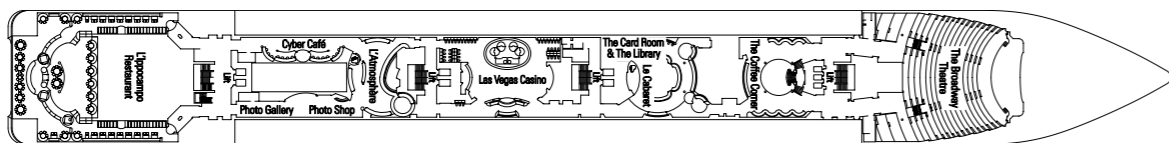

780 Kajuiten/hutten
2.069 Passagiers

Sun Dek,
Minigolf Dek 13

Rossini
Dek 12

Vivaldi
Dek 11

Bellini
Dek 10

Albinoni
Dek 9

Paganini
Dek 8

Scarlatti
Dek 7

Puccini
Dek 6

Verdi
Dek 5

MSC LIRICA

Categorieën kajuiten/hutten

Cat.	Kajuiten/hutten	Dekken
1	Binnen 2 bedden	7 Scarlatti
2	Binnen 2 bedden	7 Scarlatti
3	Binnen 2 bedden	8 Paganini
4	Binnen 2 bedden	9 Albinoni
5	Binnen 2 bedden	10 Bellini
6*	Buiten 2 bedden	7 Scarlatti, 8 Paganini, 9 Albinoni, 10 Bellini
7	Buiten 2 bedden	7 Scarlatti
8	Buiten 2 bedden	8 Paganini
9	Buiten 2 bedden	9 Albinoni
10	Buiten 2 bedden	9 Albinoni, 10 Bellini
11	Suite met balkon, 1 tweepersoonsbed	10 Bellini, 12 Rossini

- 3* bed beschikbaar voor cat. 1-2-3-4-7-8-9-10-11
- 4* bed beschikbaar voor cat. 1-2-3-4-8-9-10
- Alle kajuiten/hutten hebben twee single bedden die kunnen omgevormd worden tot een dubbel bed uitgezonderd de kajuiten voor gehandicapten (H).
- * Belemmerd zicht in cat. 6 op Dek Scarlatti.