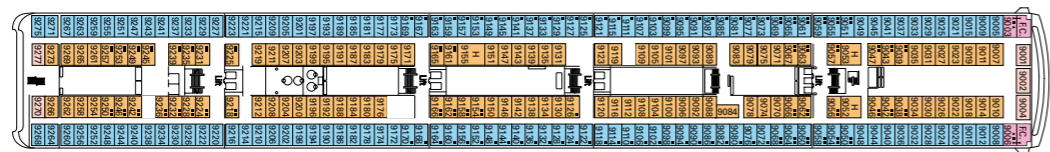

780 Kajuiten/hutten
2.069 Passagiers

Sun Dek,
Minigolf Dek 13

Rossini
Dek 12

Vivaldi
Dek 11

Bellini
Dek 10

Albinoni
Dek 9

Paganini
Dek 8

Scarlatti
Dek 7

Puccini
Dek 6

Verdi
Dek 5

MSC LIRICA

Categorieën kajuiten/hutten

Cat.	Kajuiten/hutten	Dekken
1	Binnen 2 bedden	7 Scarlatti
2	Binnen 2 bedden	7 Scarlatti
3	Binnen 2 bedden	8 Paganini
4	Binnen 2 bedden	9 Albinoni
5	Binnen 2 bedden	10 Bellini
6*	Buiten 2 bedden	7 Scarlatti, 8 Paganini, 9 Albinoni, 10 Bellini
7	Buiten 2 bedden	7 Scarlatti
8	Buiten 2 bedden	8 Paganini
9	Buiten 2 bedden	9 Albinoni
10	Buiten 2 bedden	9 Albinoni, 10 Bellini
11	Suite met balkon, 1 tweepersoonsbed	10 Bellini, 12 Rossini

- 3* bed beschikbaar voor cat. 1-2-3-4-7-8-9-10-11
- 4* bed beschikbaar voor cat. 1-2-3-4-8-9-10
- Alle kajuiten/hutten hebben twee single bedden die kunnen omgevormd worden tot een dubbel bed uitgezonderd de kajuiten voor gehandicapten (H).
- * Belemmerd zicht in cat. 6 op Dek Scarlatti.

10.2009

Technische specificaties van het schip

Tonnage	59.058 brt
Lengte	251,25 m
Breedte	28,8 m
Hoogte	54 m
Aantal passagiers	1.560 (op basis van tweepersoons kajuiten/hutten)
Totaal aantal hutten	780
Bemanning	700 mensen
Maximumsnelheid	21,7 knopen
Voltage	110/220 Volt
Stabilisatoren	Ja
Passagiersdekken	9
Liften	9
Zwembaden	2 voor volwassenen en kinderen / 2 Whirlpool Baden
Boordvaluta	Euro (Middellandse Zee, Noord-Europa) - US Dollar (Brazilië)